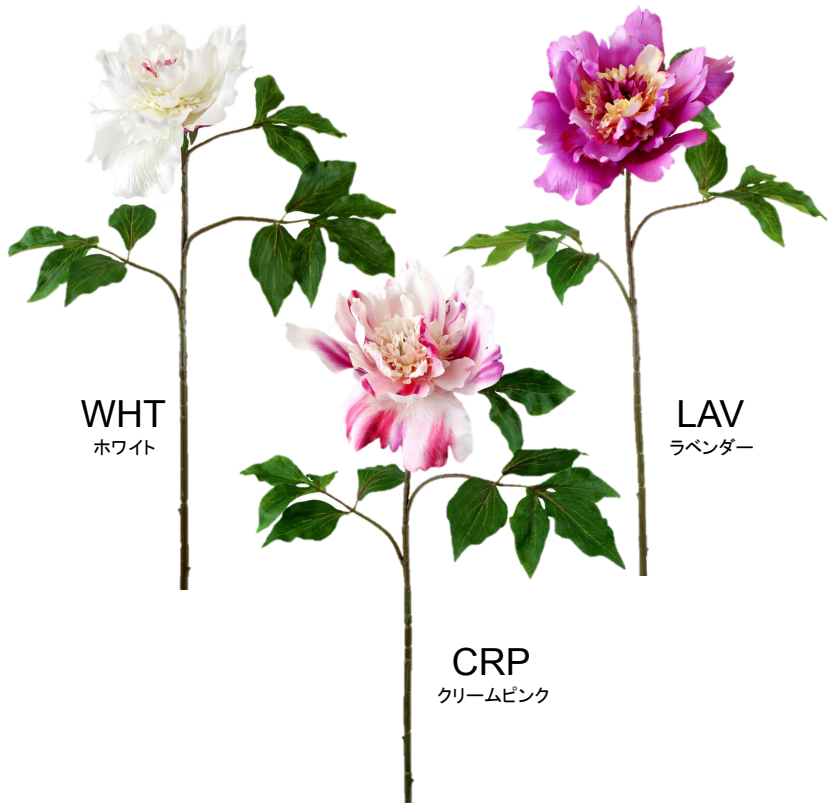

WHT
ホワイト

LAV
ラベンダー

CRP
クリームピンク

シングル牡丹(ピオニー)

FM0003

8本/BOX 80本/CTN

1,200円(税抜)

全長約70cm 花径約23cm