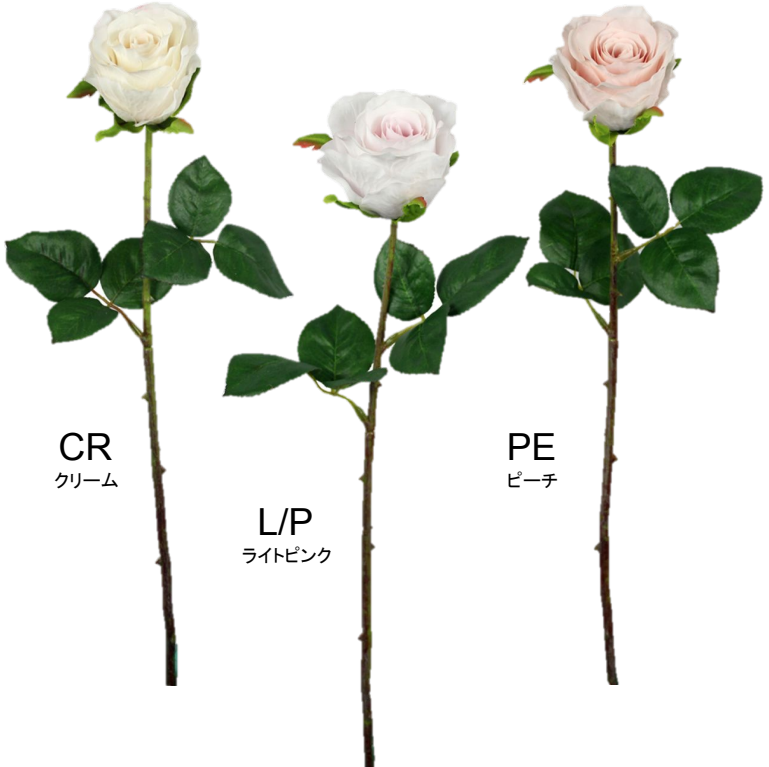

Rose

CR
クリーム

L/P
ライトピンク

PE
ピーチ

アンジェロ ローズ
FR0024
24本/BOX 432本/CTN
640円(税抜)
全長約50cm 花径約7cm