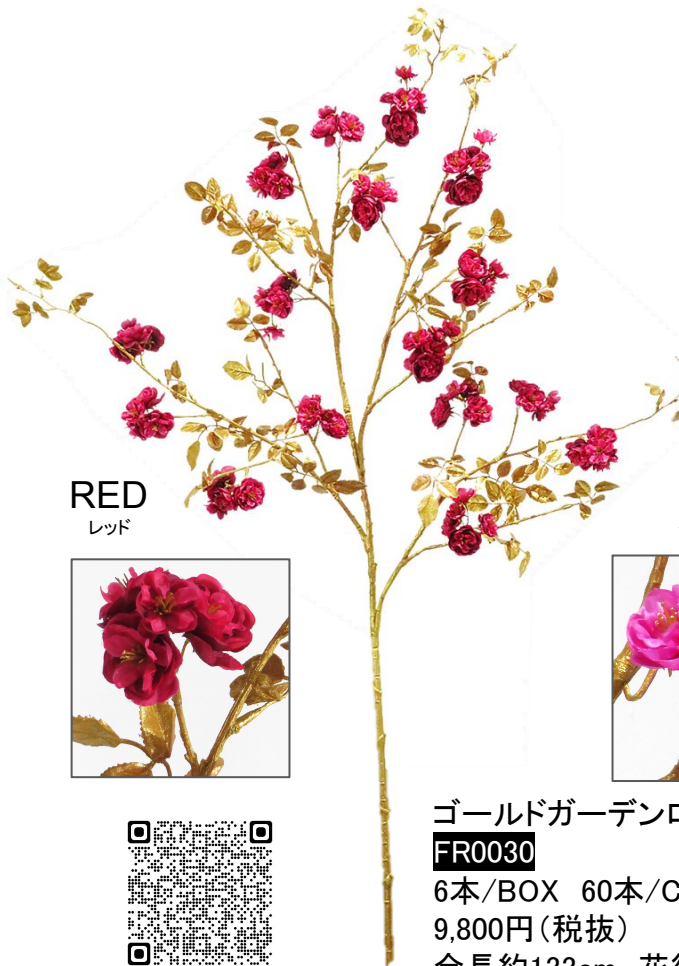

GR
グリーン

スキミアポトススプレー
LS0350
6本/BOX 60本/CTN
10,000円(税抜)
全長約152cm

GR
グリーン

アジアンタムスプレー
LS0349
8本/BOX 96本/CTN
5,200円(税抜)
全長約121cm

GR
グリーン

ミモザリーフスプレー
LS0351
8本/BOX 64本/CTN
4,800円(税抜)
全長約125cm

For Display

RED
レッド