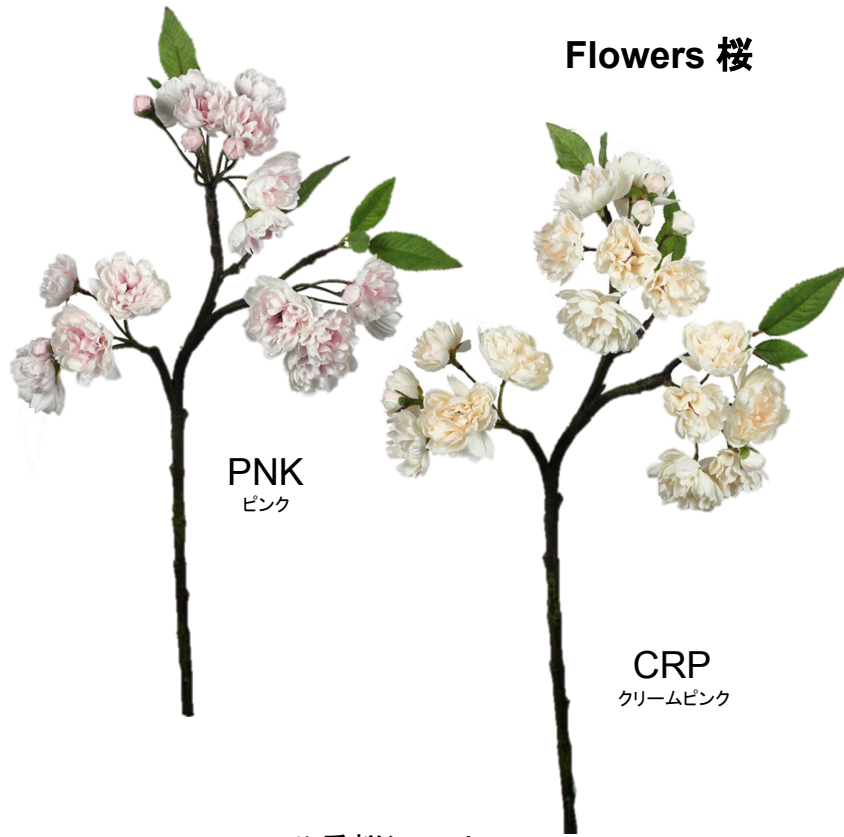

PNK
ピンク

CRP
クリームピンク

八重桜

FS0001

6本/BOX 48本/CTN

3,800円(税抜)

全長約105cm 花径約5cm

八重桜ショート

FS0022

12本/BOX 144本/CTN

1,600円(税抜)

全長約47cm 花径約4.5cm