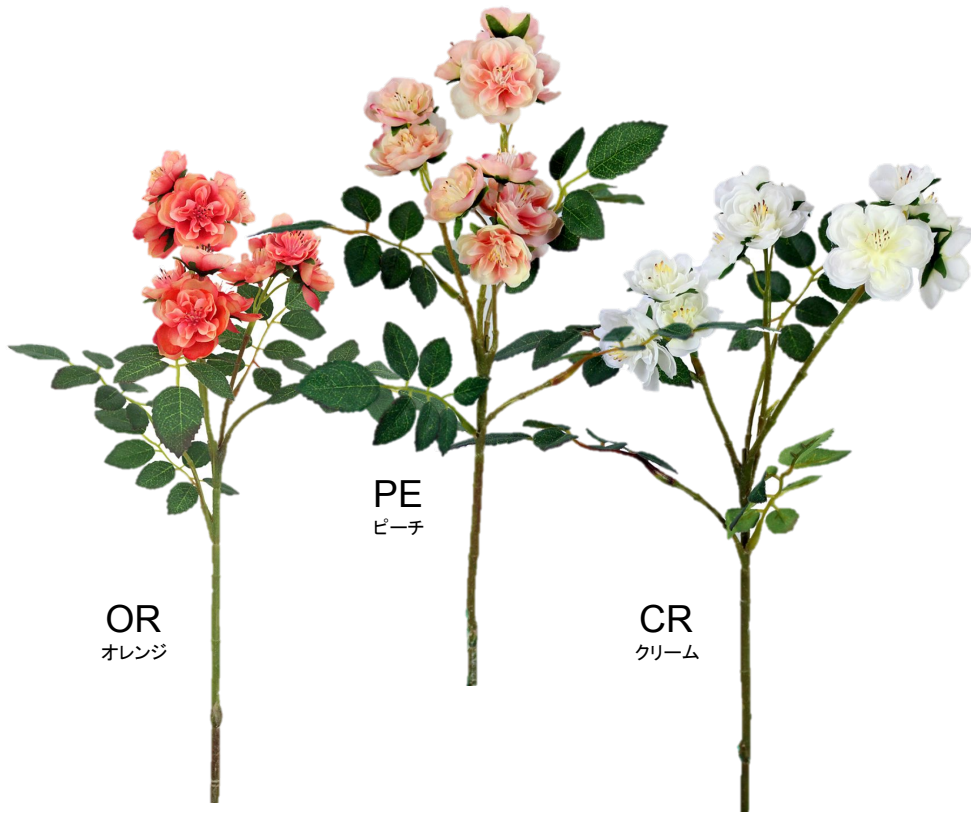

OR
オレンジ

PE
ピーチ

CR
クリーム

エレガントローズスプレー
FR0017
24本/BOX 288本/CTN
1,200円(税抜)
全長約38cm 花径約4.5cm