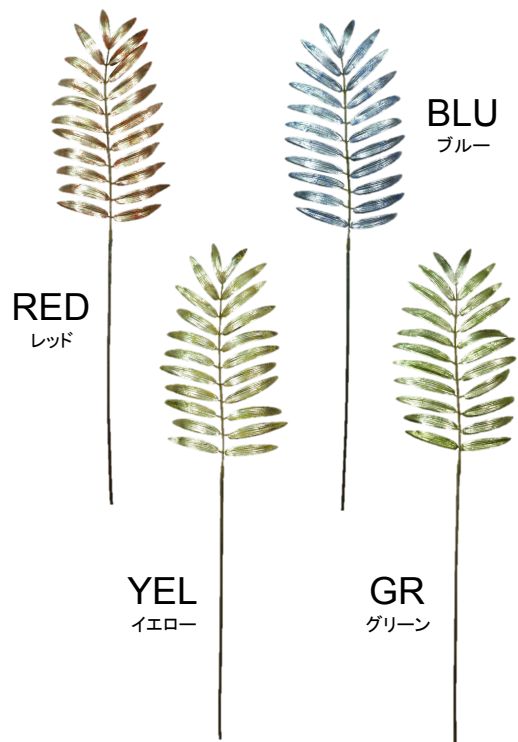

Gothic & Party

ゴシックシングルカマエドレア
LS0400
48本/BOX 576本/CTN
360円(税抜)
全長約72cm 葉穂長約28cm

ゴシックカマエドレアスプレー
LS0401
12本/BOX 144本/CTN
1,800円(税抜)
全長約86cm 葉穂長約28cm