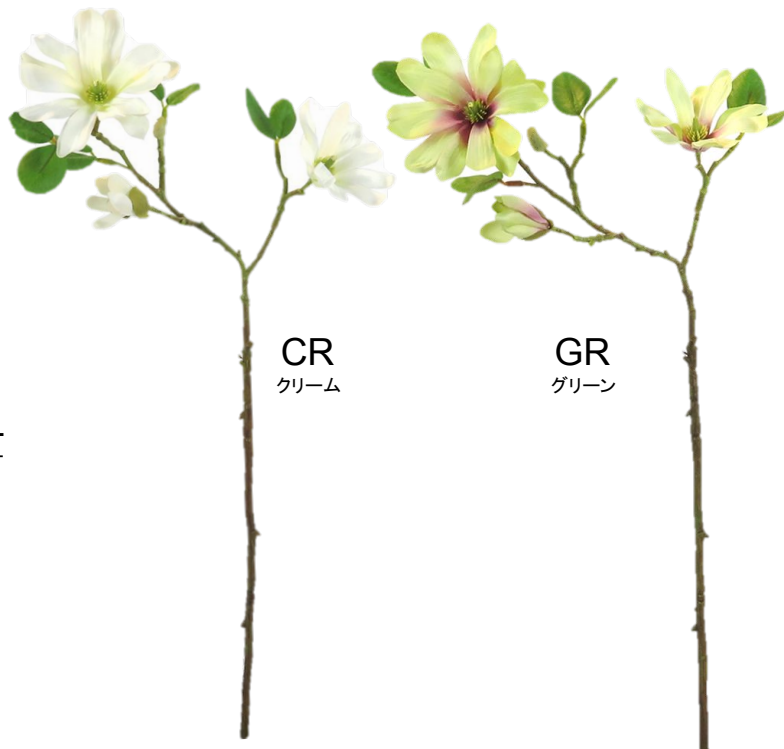

YEL
イエロー

CR
クリーム

GR
グリーン

マム (菊)

FM0020

24本/BOX 288本/CTN

760円(税抜)

全長約50cm 花径約11.5cm

マグノリア

FL0035

24本/BOX 288本/CTN

860円(税抜)

全長約60cm 花径約10cm