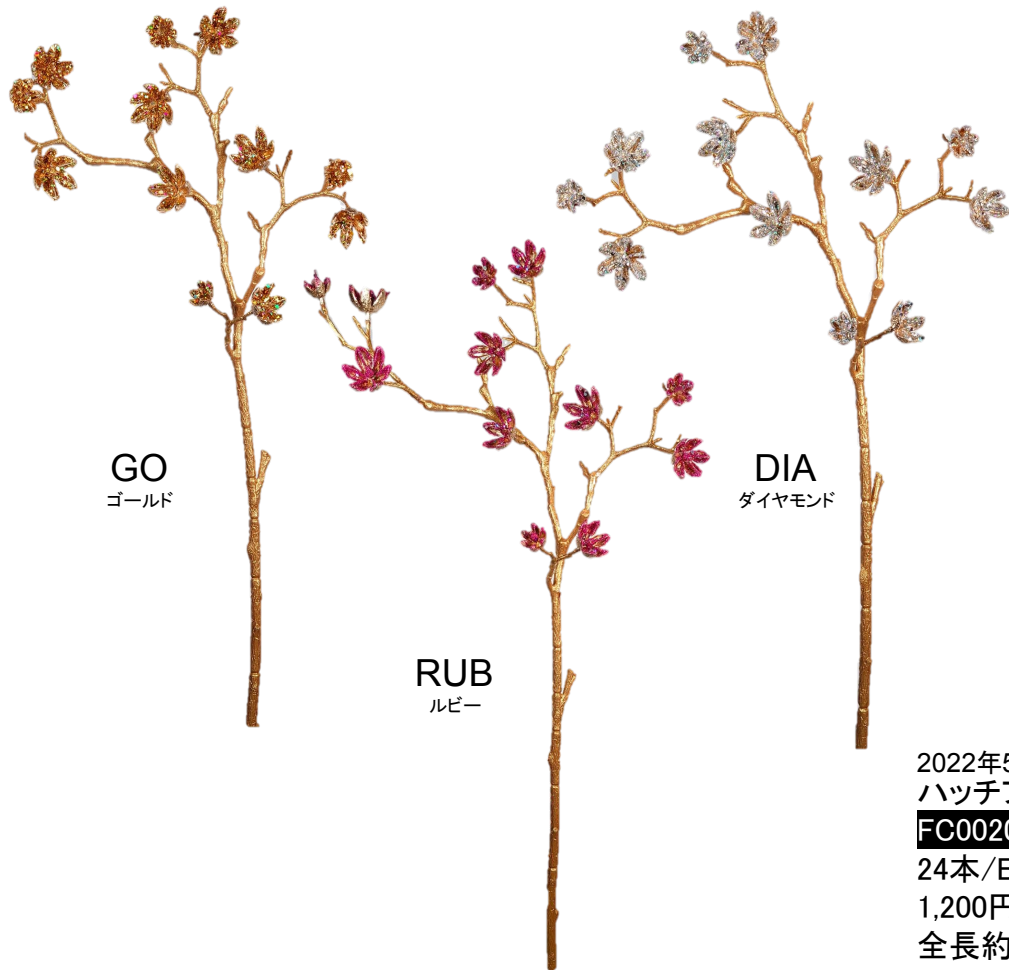

2022年 新商品

GO
ゴールド

RUB
ルビー

DIA
ダイヤモンド