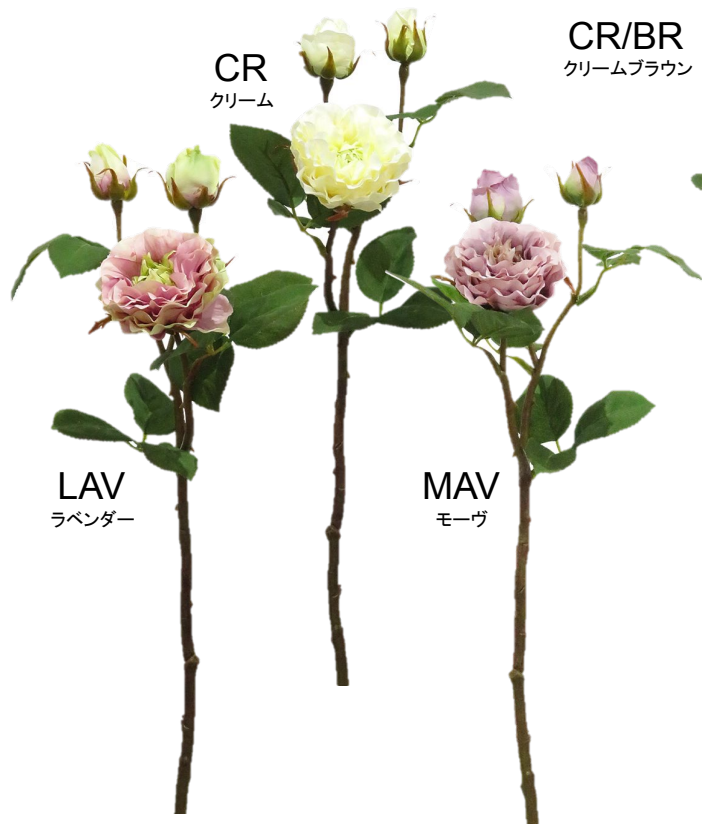

CR
クリーム

CR/BR
クリームブラウン

LAV
ラベンダー

MAV
モーヴ

バラシュクレ

FR0035

24本/BOX 240本/CTN

1,200円(税抜)

全長約49cm 花径約8.5cm