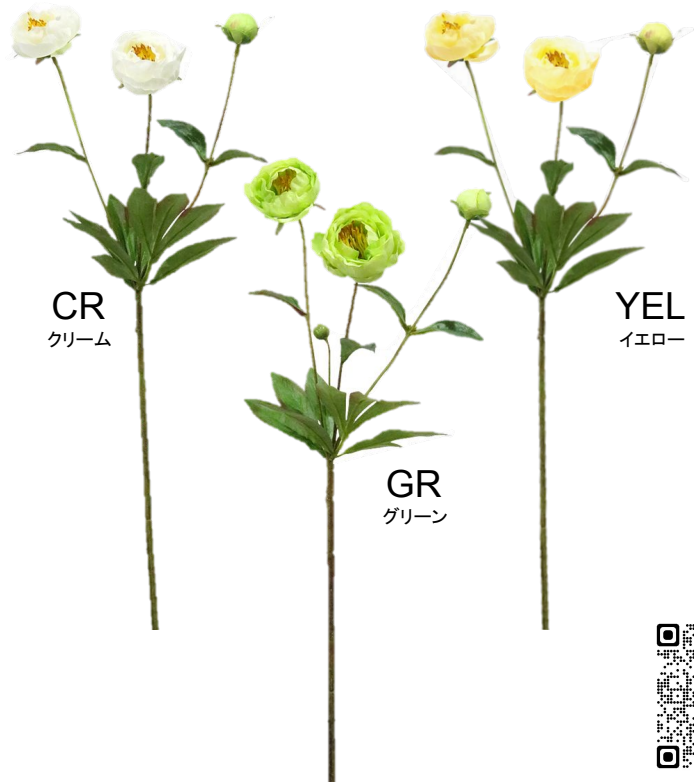

全長約60cm 花径約10cm

CR
クリーム

GR
グリーン

YEL
イエロー

BLU
ブルー

PU
パープル

WHT
ホワイト

Spray Flowers