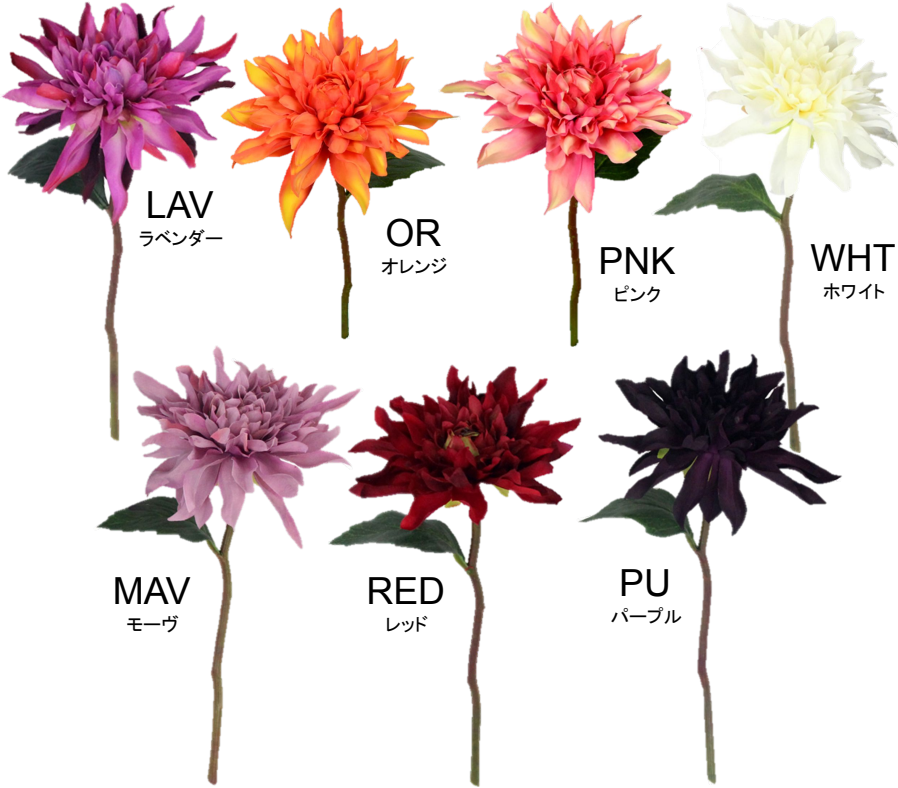

FF0012

12本/BOX 192本/CTN

820円(税抜)

全長約37cm 花径約10cm

Mass Flowers

Mass Flowers

LAV
ラベンダー

OR
オレンジ