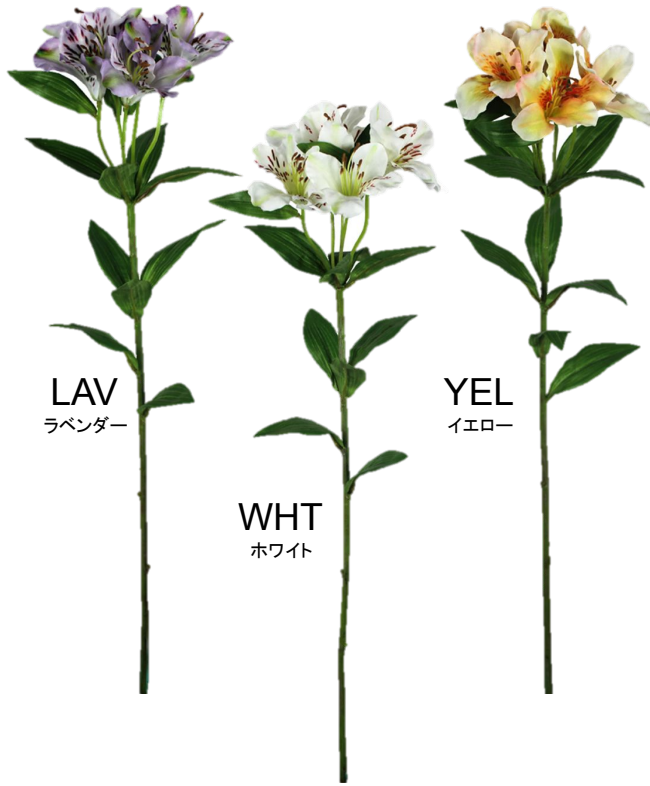

ブLOSSAMピック

FF0003

24本/BOX 288本/CTN

680円(税抜)

全長約25cm 花房約10cm

Form & Line Flowers

LAV
ラベンダー

YEL
イエロー