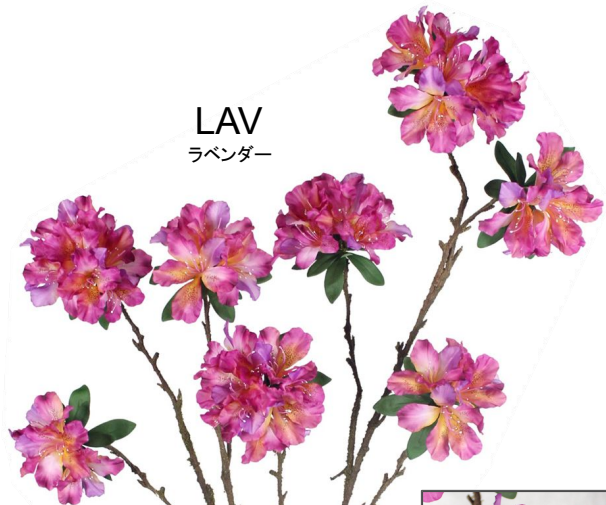

For Display

LAV
ラベンダー

ロデンドロンスプレー L
SIL-FF0004
4本/BOX 16本/CTN
13,000円(税抜)
全長約137cm 花径約7cm