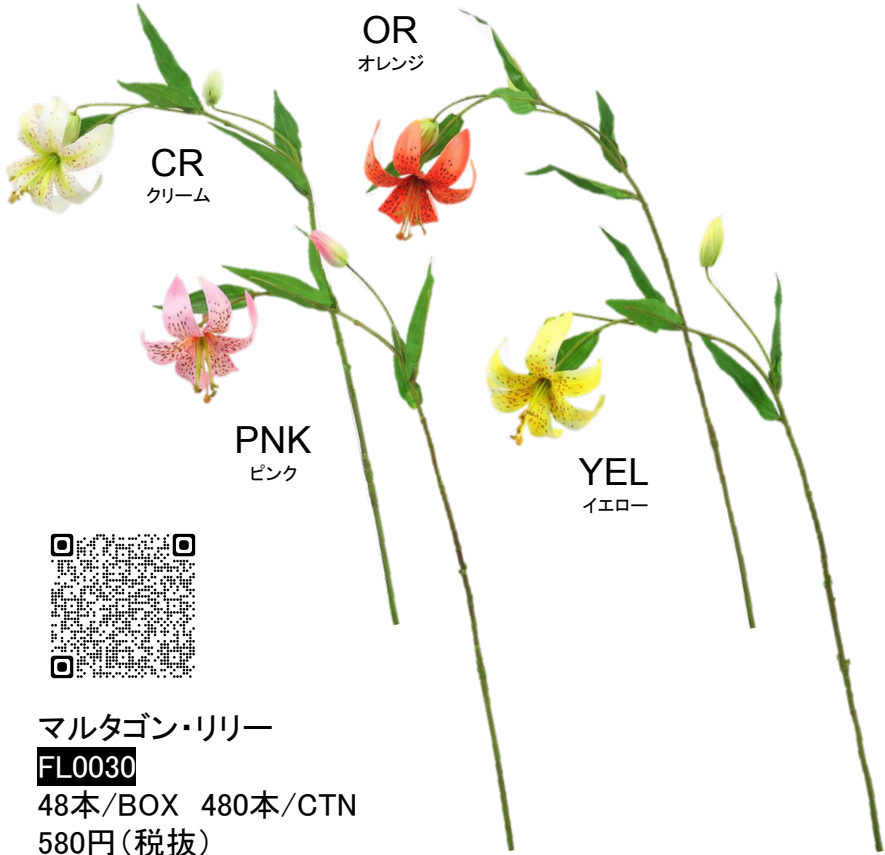

PNK
ピンク

WHT
ホワイト

MAV
モーヴ

RED
レッド

PU
パープル

ダリアショートステム
FM0014
24本/BOX 288本/CTN
320円(税抜)
全長約28cm 花径約15cm

OR
オレンジ

CR
クリーム