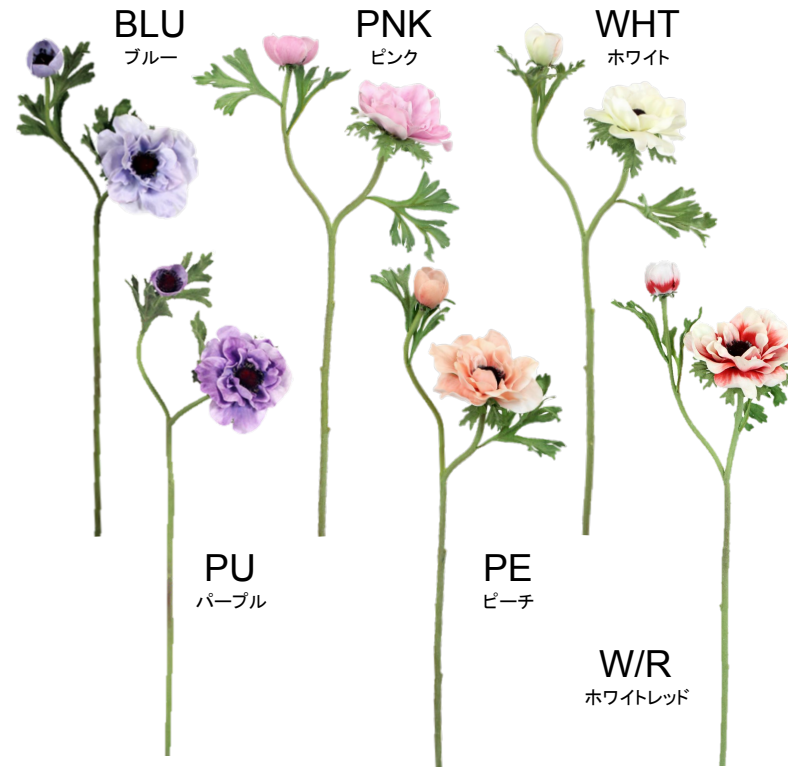

カラーリリーツイン
FF0004
12本/BOX 144本/CTN
900円(税抜)
全長約70cm 花径約13cm

アネモネ
FF0008
24本/BOX 288本/CTN
680円(税抜)
全長約57cm 花径約9cm

ポインセチア
FC0010
12本/BOX 288本/CTN
420円(税抜)
全長約38cm 花径約17cm