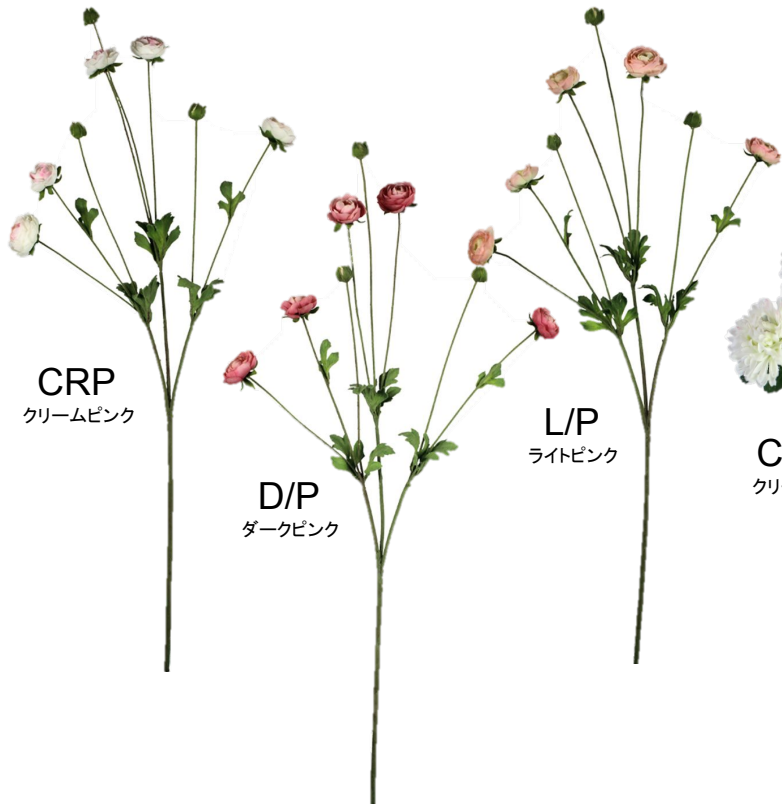

CRP
クリームピンク

D/P
ダークピンク

L/P
ライトピンク

アンジェロ ラナンキュラス8輪
FF0024
12本/BOX 144本/CTN
1,200円(税抜)
全長約87cm 花径約5cm

PNK
ピンク

CR
クリーム

GR
グリーン

マムスピーレ
FM0019
24本/BOX 432本/CTN
680円(税抜)
全長約50cm 花径約5.5cm

Spray Flowers

WHT
ホワイト

PU
パープル

LAV
ラベンダー

アストランティア
FFM0004
24本/BOX 288本/CTN
720円(税抜)
全長約40cm 花径約2.5cm