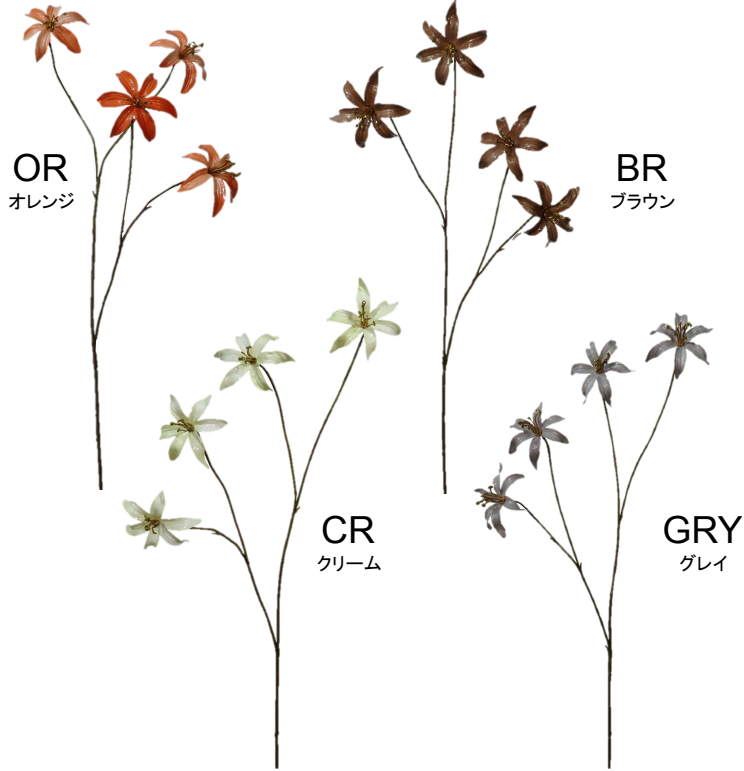

Gothic & Party

ゴシックミニタイガーリリー
FL0055
24本/BOX 288本/CTN
860円(税抜)
全長約60cm 花径約8cm

ゴシックユーコムスフラワー
FF0052
24本/BOX 240本/CTN
1,200円(税抜)
全長約78cm 花径約6cm