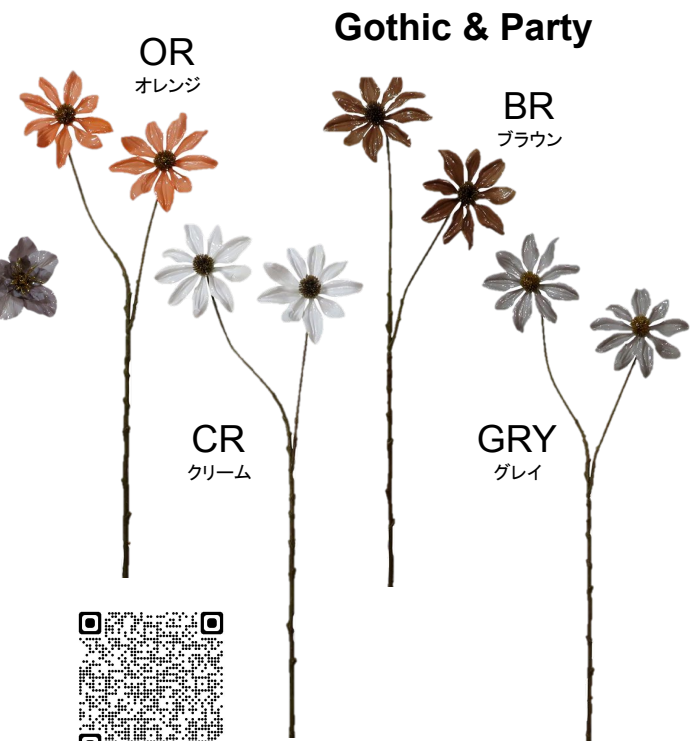

16本/BOX 128本/CTN

1,600円(税抜)

全長約57cm 葉径約16cm

ゴシックハイビスカス2輪
FF0051
 24本/BOX 240本/CTN
 980円(税抜)
 全長約60cm 葉径約12cm

ゴシッククリスマスローズ
FR0050
 24本/BOX 240本/CTN
 1,200円(税抜)
 全長約56cm 葉径約12cm

ゴシックルドベキアスプレー
FF0050
 24本/BOX 288本/CTN
 740円(税抜)
 全長約55cm 葉径約11cm