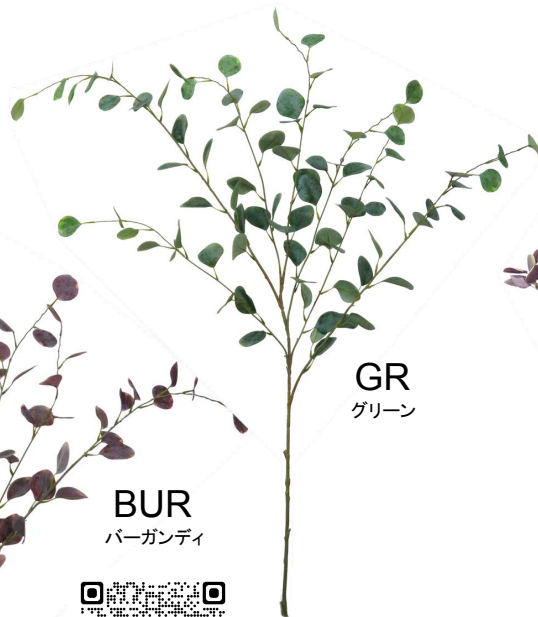

2,800円(税抜)

全長約121cm 葉径約5cm

GR
グリーン

BUR
バーガンディ

ユーカリ・バーガンディ

LS0329

12本/BOX 168本/CTN

860円(税抜)