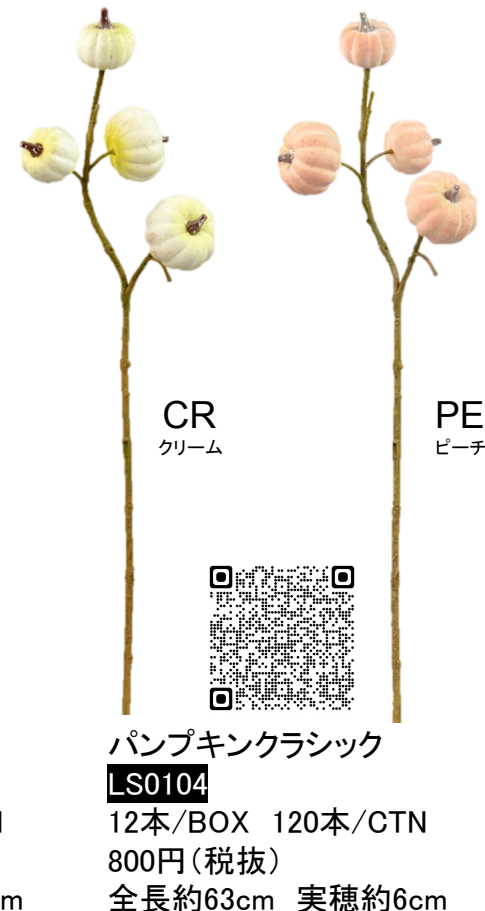

ヒペリカム

LS0069

12本/BOX 288本/CTN

980円(税抜)

全長約54cm 実穂約1cm

Fruit & Berry

Fruit & Berry

YEL
イエロー