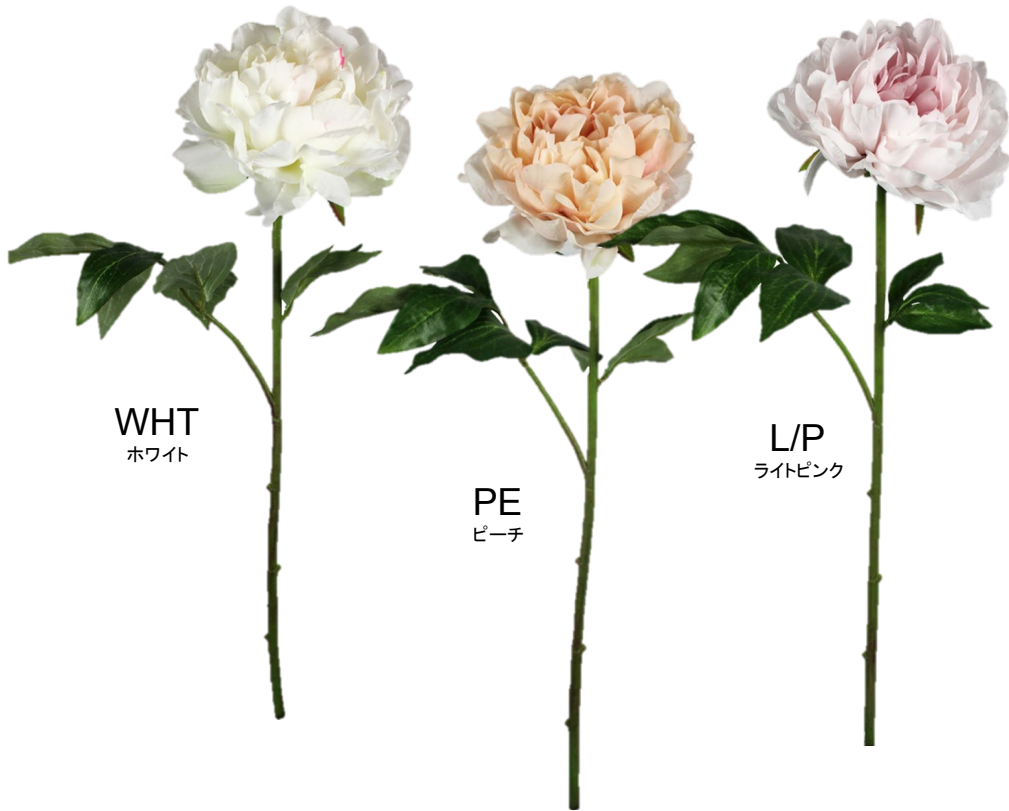

G/L
グリーンラベンダー

MAV
モーヴ

ナチュラルダリアクラシック
FL0041
16本/BOX 160本/CTN
860円(税抜)
全長約55cm 花径約17cm

ダリアクラシック
FM0038
16本/BOX 160本/CTN
980円(税抜)
全長約56cm 花径約12cm

WHT
ホワイト

PE
ピーチ

L/P
ライトピンク

アンジェロ・ピオニー
FM0029
16本/BOX 128本/CTN
980円(税抜)
全長約57cm 花径約15cm