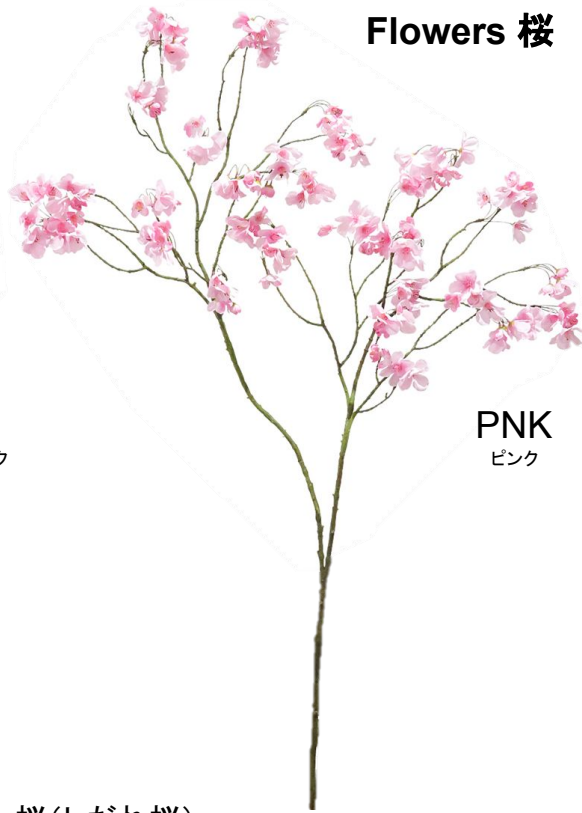

WHT
ホワイト

Flowers 桜

PNK
ピンク

八重桜 LL
SIL-FF0003
4本/BOX 16本/CTN
20,000円(税抜)
全長約175cm 花径約5cm

L/P
ライトピンク

桜(しだれ桜)
FS0056
8本/BOX 80本/CTN
7,800円(税抜)
全長約124cm 花径約4.5cm

PNK
ピンク

Flowers 桜