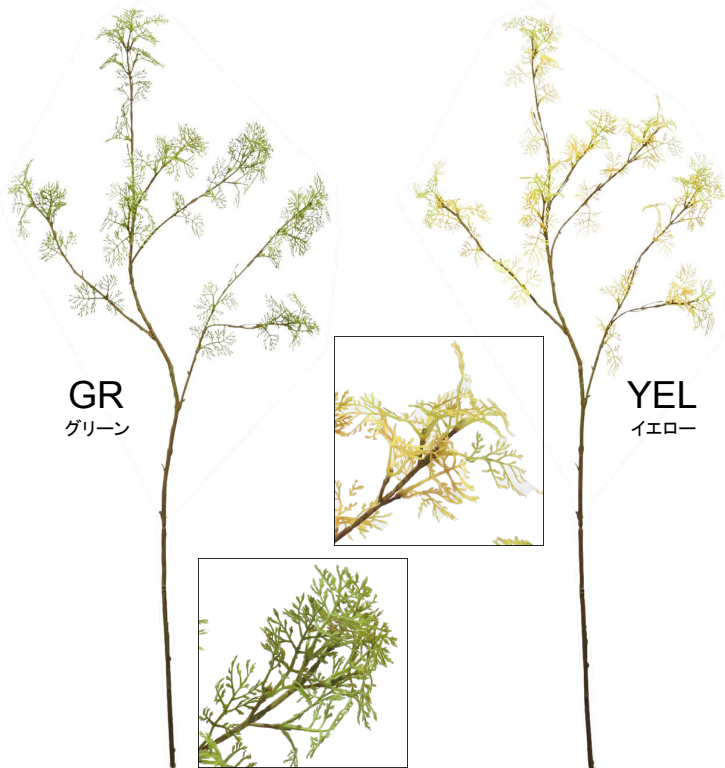

580円(税抜)

全長約78cm

ピレアサンパウロリーフ

LS0320

24本/BOX 192本/CTN

1,600円(税抜)

全長約106cm 葉径約2cm

Spray Greenery