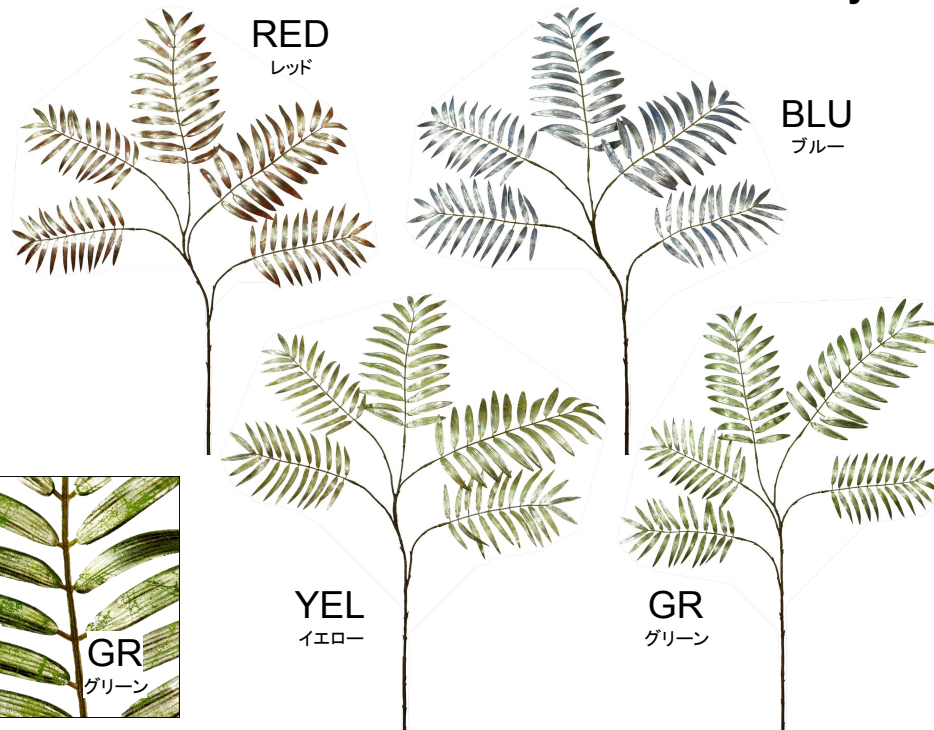

Gothic & Party

ゴシックシングルカマエドレア
LS0400
48本/BOX 576本/CTN
360円(税抜)
全長約72cm 葉穂長約28cm

ゴシックカマエドレアスプレー
LS0401
12本/BOX 144本/CTN
1,800円(税抜)
全長約86cm 葉穂長約28cm