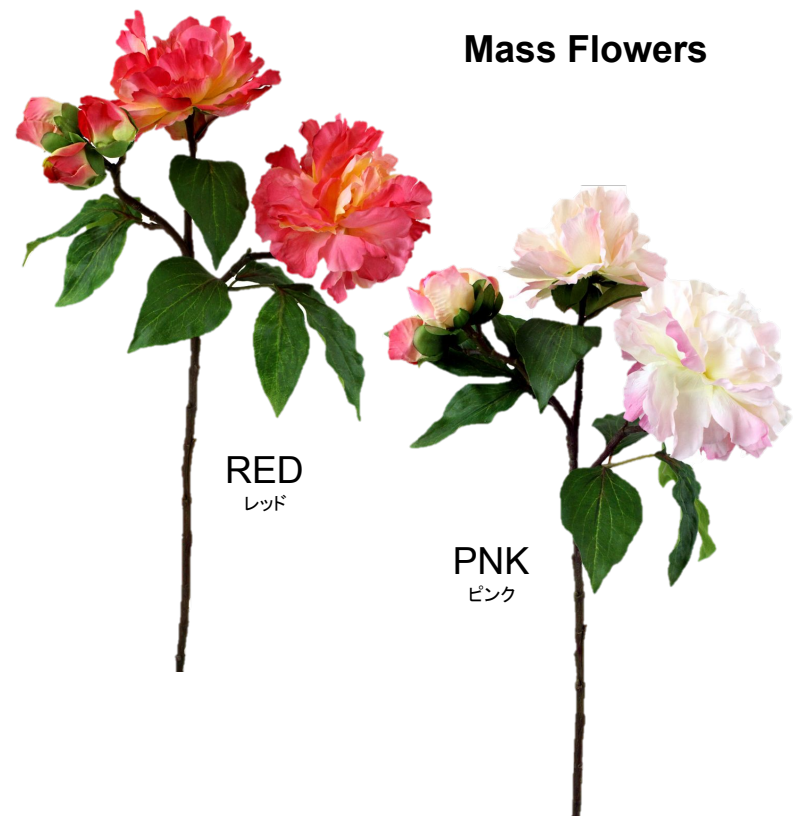

G/L
グリーンラベンダー

MAV
モーヴ

ナチュラルダリアクラシック
FL0041
16本/BOX 160本/CTN
860円(税抜)
全長約55cm 花径約17cm

ダリアクラシック
FM0038
16本/BOX 160本/CTN
980円(税抜)
全長約56cm 花径約12cm

WHT
ホワイト

PE
ピーチ

L/P
ライトピンク

アンジェロ・ピオニー
FM0029
16本/BOX 128本/CTN
980円(税抜)
全長約57cm 花径約15cm