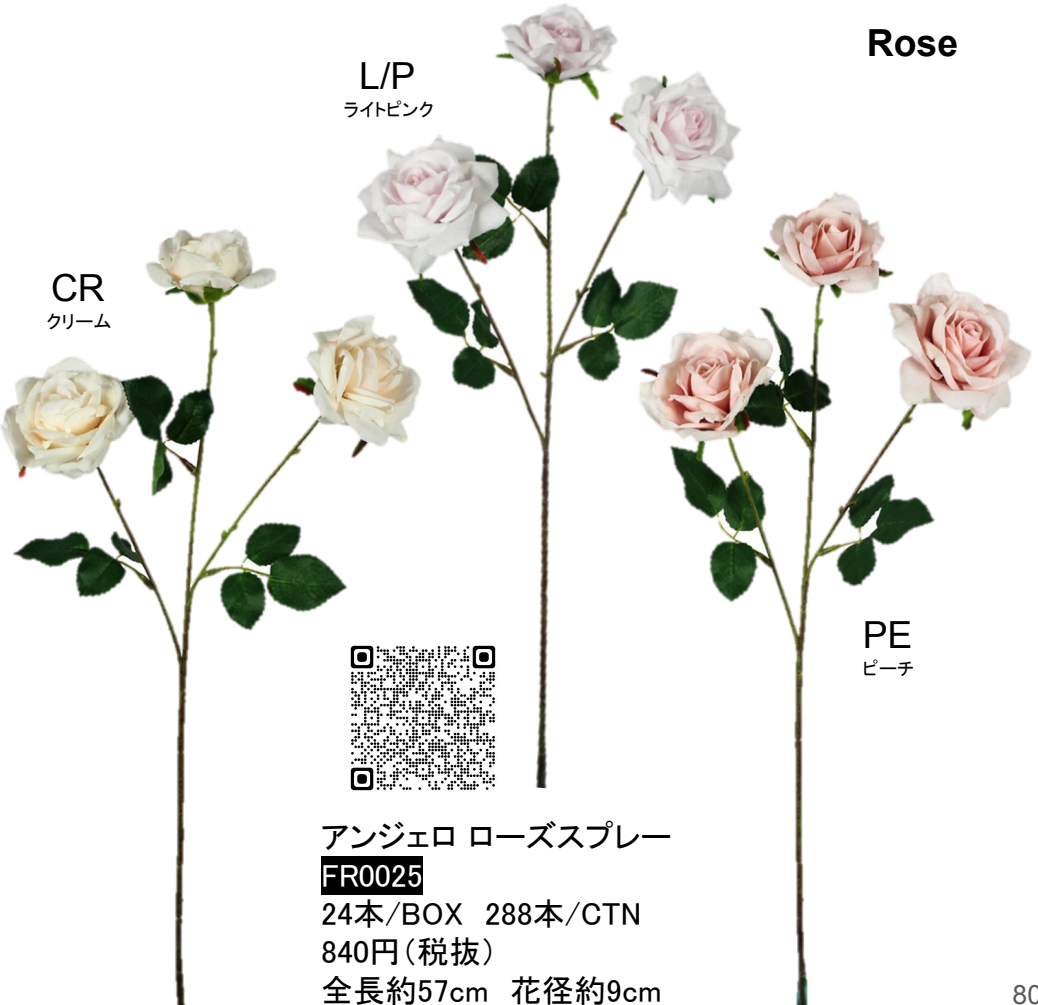

2本/BOX 32本/CTN

6,400円(税抜)

全長約75cm

Rose

CR
クリーム

L/P
ライトピンク

PE
ピーチ

アンジェロ ローズ
FR0024
24本/BOX 432本/CTN
640円(税抜)
全長約50cm 花径約7cm