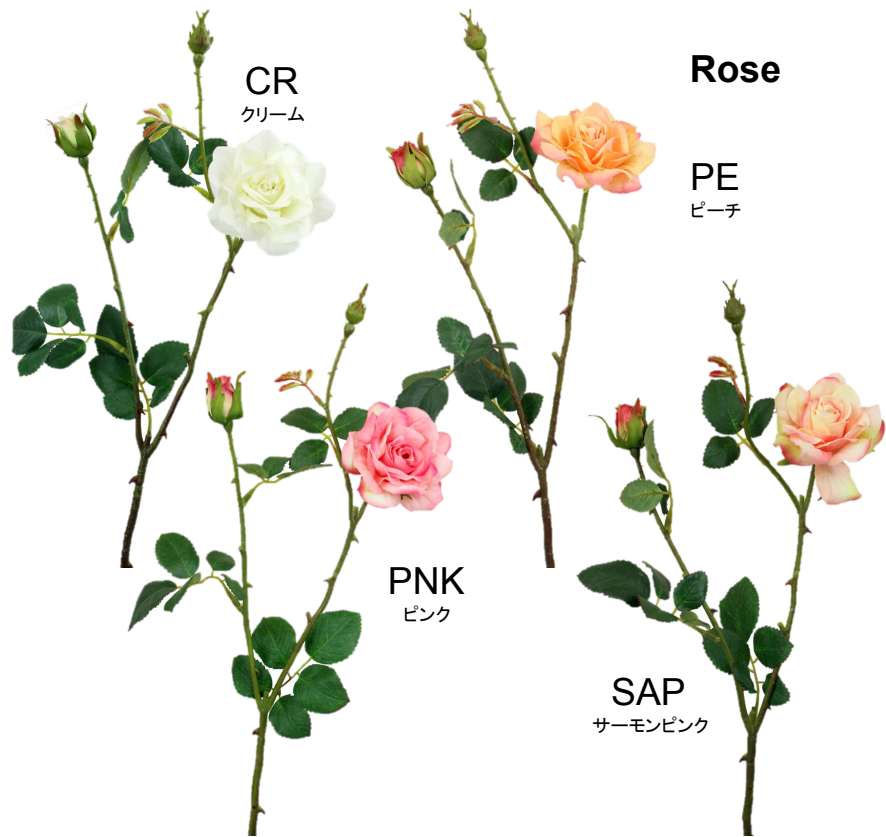

CR
クリーム

Rose

PE
ピーチ

PNK
ピンク

SAP
サーモンピンク

ローズスプレー3輪 (M)
FR0009
24本/BOX 432本/CTN
420円(税抜)
全長約45cm 花径約8cm